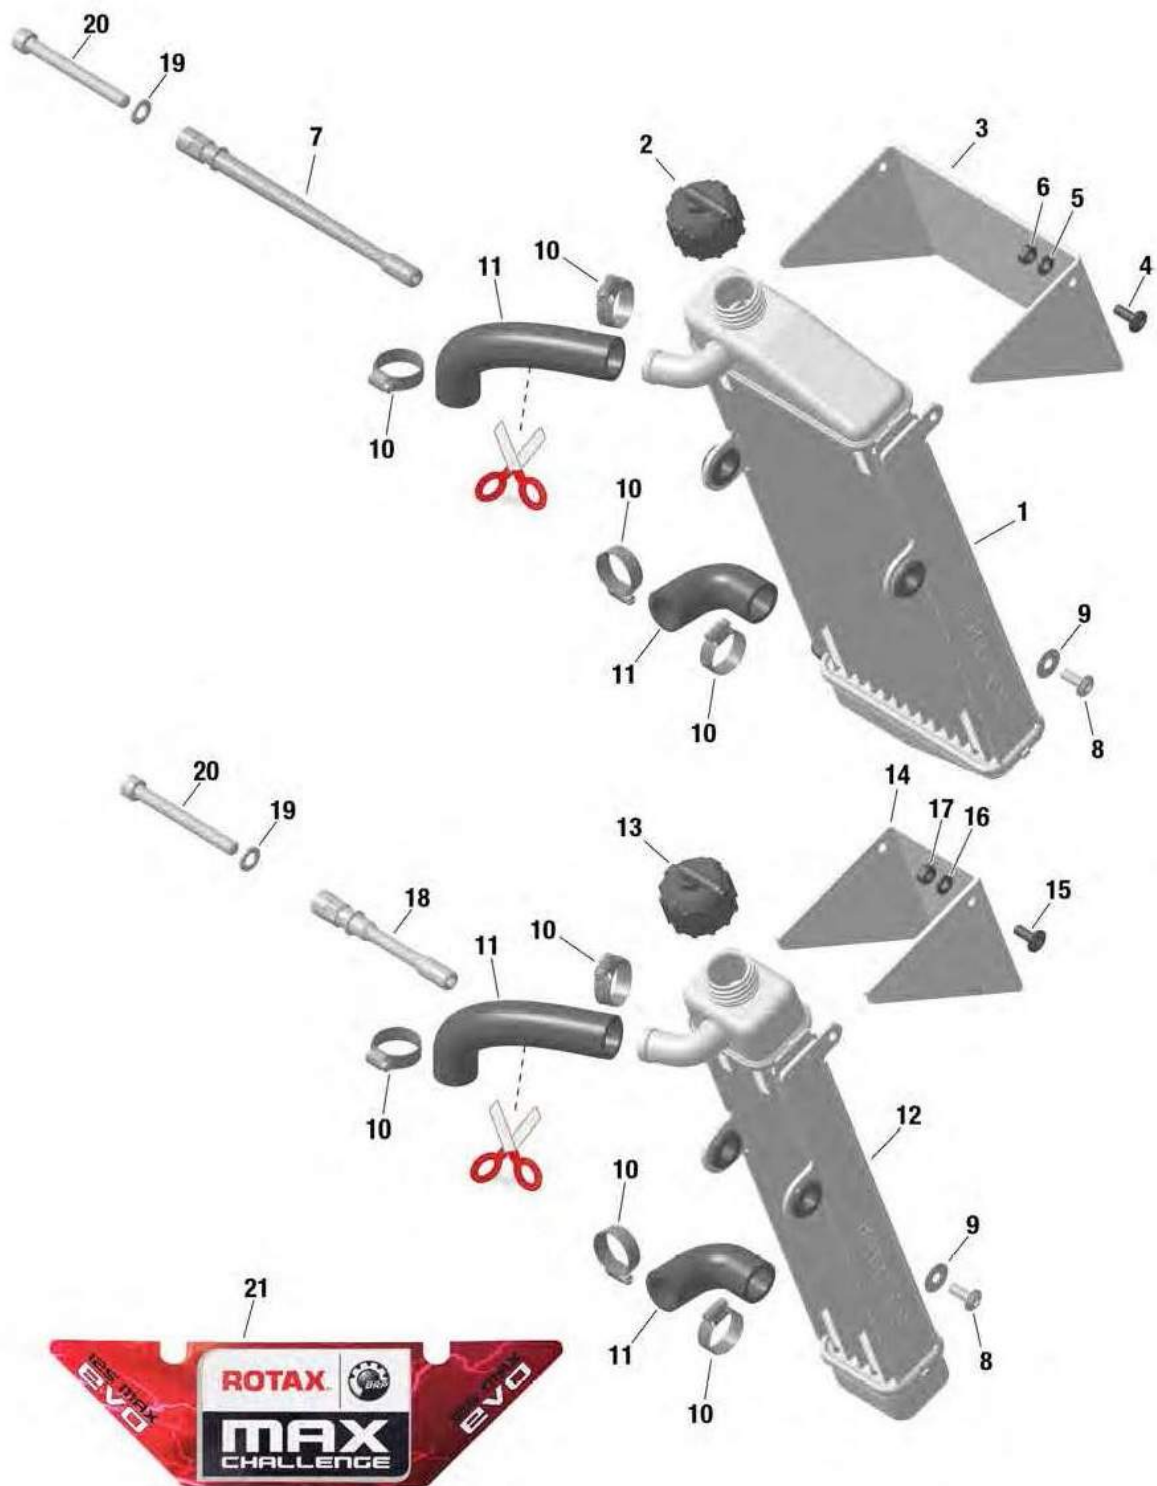

Kart-Shop Italia s.r.l.

Rotax Radiatore

Kart-Shop Italia s.r.l.

Rotax Radiatore

Listino Prezzi €incl. IVA 22.0%

Pos.	Cod.KSI	Articolo	Cod.Originale	escl.IVA	IVA 22.0%
01-06	701 189	Radiatore Rotax Completo	295928	270,49	330,00
02	701 190	Tappo Radiatore Rotax Completo	222750	20,74	25,30
03	701 191	Schermo Plexiglas Rotax	201220	23,69	28,90
04	701 193	Bullone con Flangia M6x16	440751	0,82	1,00
05	701 150	Rondella 6,4 DIN 134	244211	0,25	0,30
06	701 151	Dado Autobloccante M6	842041	0,41	0,50
07	701 192	Supporto Radiatore nero Rotax	651690	19,59	23,90
08	701 194	Bullone con Flangia M6x20	440761	0,82	1,00
09	701 195	Rondella 6,2/18/0,5	827307	0,82	1,00
10	701 196	Fascetta Rotax 23-12	951870	2,05	2,50
11	701 197	Tubo Acqua Angolo Rotax DIN 73411-18/100/45	222746	7,95	9,70
12-17	701 198	Radiatore Rotax Mini/Micro Completo	295923	148,36	181,00
13	701 190	Tappo Radiatore Rotax Completo	222750	20,74	25,30
14	701 199	Schermo Plexiglas Rotax Mni/Micro	201222	20,66	25,20
15	701 193	Bullone con Flangia M6x16	440751	0,82	1,00
16	701 150	Rondella 6,4 DIN 134	244211	0,25	0,30
17	701 151	Dado Autobloccante M6	842041	0,41	0,50
18	701 200	Supporto Radiatore Rotax Mini/Micro	651695	16,48	20,10
21	701 920	Adesivo Rotax Plexiglas Micro	582920	9,34	11,40
21	701 921	Adesivo Rotax Radiatore JUN/MAX	582922	13,20	16,10