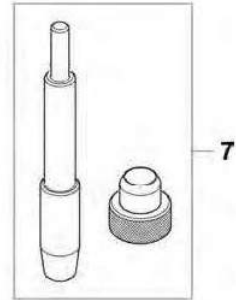

Kart-Shop Italia s.r.l.

Rotax Utensili

Kart-Shop Italia s.r.l.

Rotax Utensili

Listino Prezzi €incl. IVA 22.0%

Pos.	Cod.KSI	Articolo	Cod.Originale	escl.IVA	IVA 22.0%
	702 655	Registro gap candela		9,02	11,00
	702 670	Utensile fissaggio Albero Motore		0,00	-
01	701 344	Utensile per bloccare Albero Rotax	277381	18,36	22,40
02	701 346	Estrattore Ingranaggio Frizione Rotax	276016	77,05	94,00
03	701 347	Utensile montaggio Paraolio Albero Rotax	676010	30,98	37,80
04	701 348	Utensile montaggio Paraolio Pompa Acqua Rotax	676021	22,21	27,10
05	701 349	Utensile montaggio Aviatore Rotax	676030	17,30	21,10
06	701 350	Utensile montaggio Pignone 11 Rotax	676040	32,13	39,20
07	701 351	Utensile Clips Pistone Rotax	676035	52,46	64,00
08	701 352	Supporto Motore Girevole Rotax	877930	303,28	370,00
09	701 353	Piastra fissaggio Motore Rotax	676052	354,10	432,00
10	701 356	Tira Molle Rotax	251680	15,00	18,30
11	701 355	Utensile fissaggio Albero Motore Rotax	676205	14,10	17,20
12	701 357	Kit Riparazione Albero Rotax	276052	2.169,67	2.647,00
13	701 365	Utensile per Montaggio Molla Rotax Valvola Scarico	276070	50,82	62,00
14	701 366	Utensile per fissare Pignone Rotax MAX	277364	27,21	33,20
15	701 367	Adattatore per chiave Cilindrica Rotax 11/8	676110	13,44	16,40
16	701 354	Piombo Rotax Puzonatura Rotax Solo Service Center	297041	4,26	5,20
17	701 368	Pinza per Sigillo Rotax Solo Service Center	276110	58,20	71,00
18	701 369	Passaporto Rotax Rotax Solo Service Center		4,10	5,00