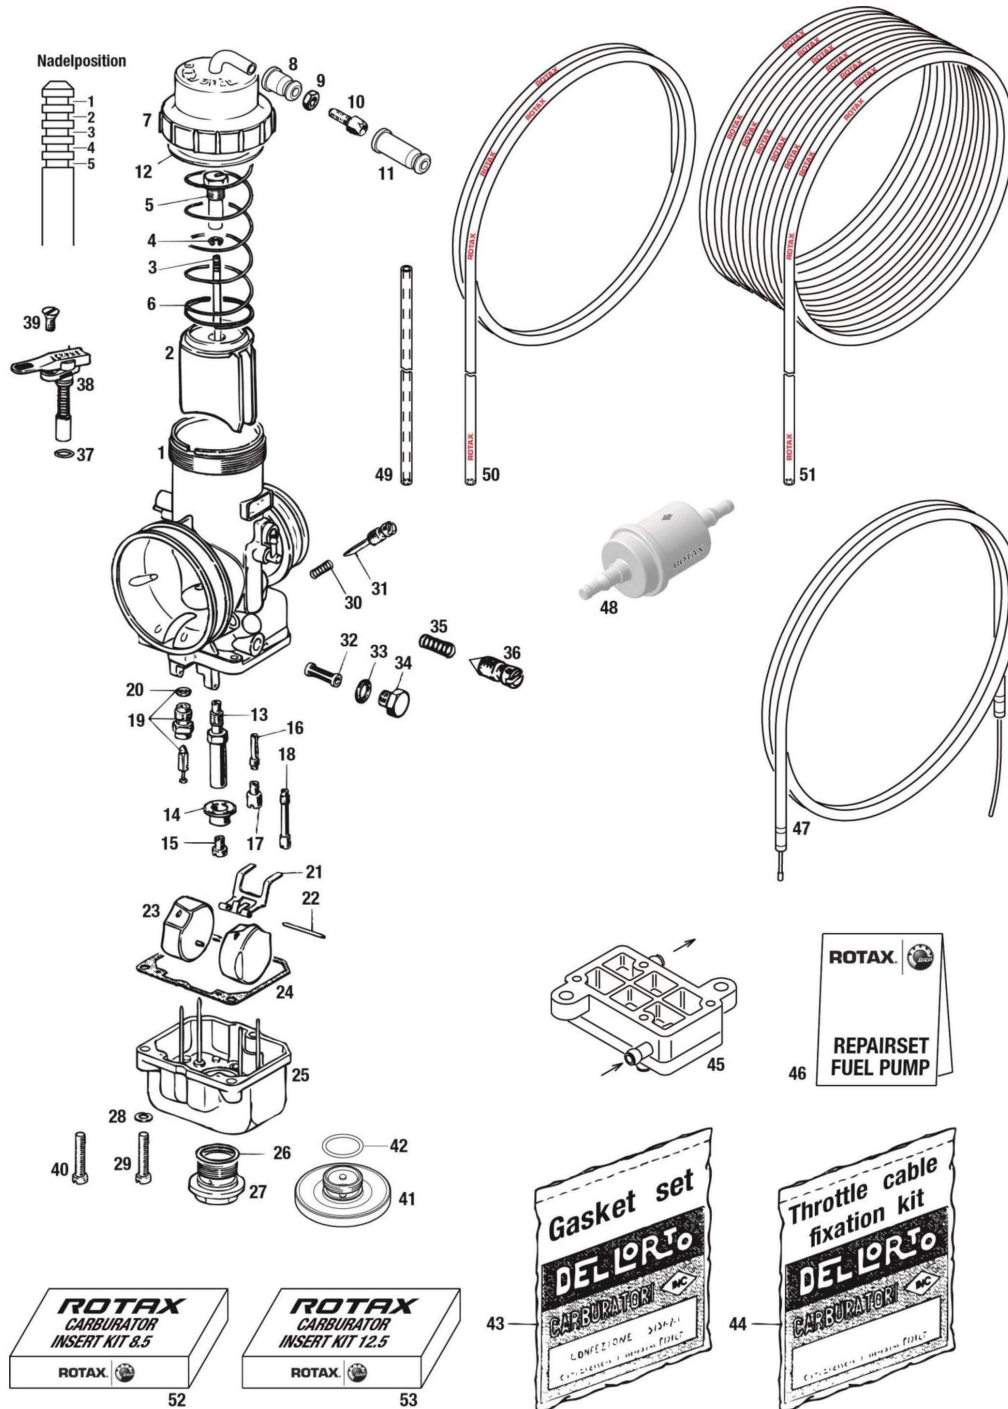

Kart-Shop Italia s.r.l.

Rotax Carburatore evo

ETL 1815

SEITE/PAGE 36

Kart-Shop Italia s.r.l.

Rotax Carburatore evo

Listino Prezzi €incl. IVA 22.0%

Pos.	Cod.KSI	Articolo	Cod.Originale	escl.IVA	IVA 22.0%
	702 557	Kit Getti del Massimo Dellorto 105-120 (16 pezzi)		49,18	60,00
	701 279	Strozzatura Aspirazione Rotax Ghiaccio		51,64	63,00
01	701 748	Carburatore Dellorto Rotax VHSB 34 XS	295060	326,23	398,00
02	701 788	Ghigliottina Carburatore Dellorto 45	262031	93,44	114,00
03	701 787	Spillo Dellorto K57	261 192	9,26	11,30
04	701 308	Clip Spillo Dellorto	245630	1,23	1,50
05	701 309	Attaco Cavo Gas Dellorto	261270	10,25	12,50
06	701 310	Molla Valvola Dellorto	239885	6,56	8,00
07	701 311	Tappo Carburatore Dellorto Completo	261427	19,59	23,90
13	701 789	polverizzatore Dellorto DP267	262042	22,70	27,70
14	701 313	Rondella Getto del Massimo Dellorto	261550	3,52	4,30
15	702 488	Kit Getti del Massimo Dellorto 105-115 (11 pezzi)		29,02	35,40
15	701 275	Kit Getti del Massimo Dell Orto 115-118-120-122-125-128	281476	18,03	22,00
15	702 490	Kit Getti del Massimo Dellorto 128-138 (11 pezzi)		33,69	41,10
15	701 317	Kit Getti del Massimo Dellorto 132-135-138-140-142	281473	16,07	19,60
15	701 314	Kit Getti del Massimo Dellorto 145-148-150-152-155-158	281471	19,18	23,40
15	702 489	Kit Getti del Massimo Rotax 124-134 (11 pezzi)		33,69	41,10
18	701 323	Getto Starter Dellorto 60	261895	4,84	5,90
19	701 324	Valvola e Spillo Dellorto 150	261880	25,49	31,10
21	701 325	Bilancere Dellorto	261290	14,34	17,50
22	701 326	Perno Bilancere Dellorto	229271	3,77	4,60
23	701 790	Galleggiante Dellorto 4,0 Gr. (2 pezzi)	268032	11,89	14,50
27	701 328	Tappo Vaschetta Dellorto	261373	6,56	8,00
28	701 329	Rondello Bloccaggio Dellorto VHZ 5	845312	0,49	0,60
29	701 330	Bullone Dellorto M5x20	262020	1,07	1,30
30-31	701 331	Kit Vite Regolazione Aria Dellorto	268044	5,16	6,30
32-34	701 332	Kit Filtrino Benzina Dellorto	268042	12,54	15,30
38	701 333	Leveraggio Aria Completo Dellorto	261915	29,92	36,50
39	701 334	Bullone TSV M4,5x10	240505	3,36	4,10
40	701 830	Vite 4 forata Dellorto per piombare	240184	3,28	4,00
41	701 343	tappo tondo vaschetta Dellorto rotax	261030	21,07	25,70
43	701 335	Kit Guarnizioni Dellorto	293834	14,26	17,40
44	701 336	Kit Cavo Fissaggio Valvola Dellorto	268040	8,52	10,40
45	701 337	Pompa Benzina Mkuni	994483	41,80	51,00
46	701 338	Kit Revisione Pompa Benzina Mkuni	296165	14,67	17,90
47	701 340	Cavo Gas con Guaina Rotax Completo	297122	10,00	12,20
48	701 341	Filtro Benzina Rotax	274161	6,48	7,90