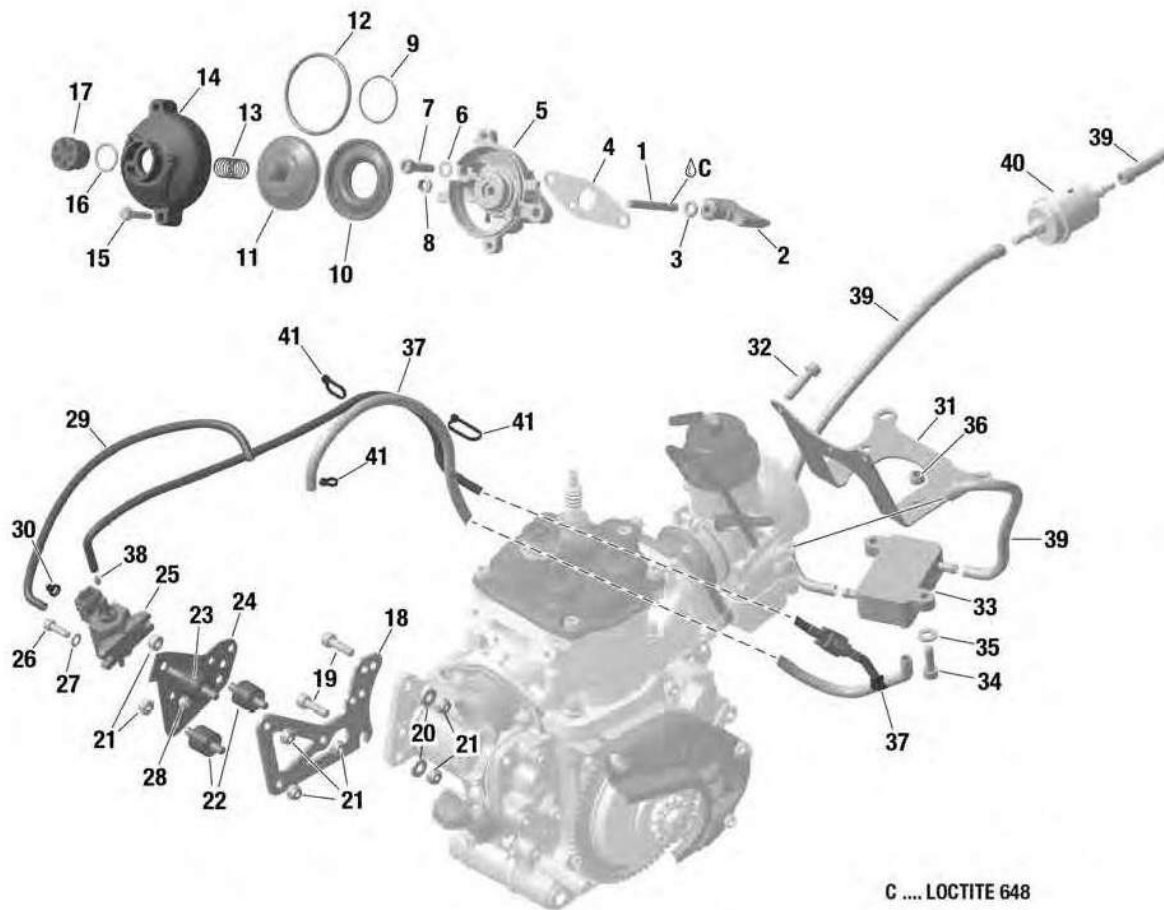

Kart-Shop Italia s.r.l.

Rotax Valvola evo

C .... LOCTITE 648