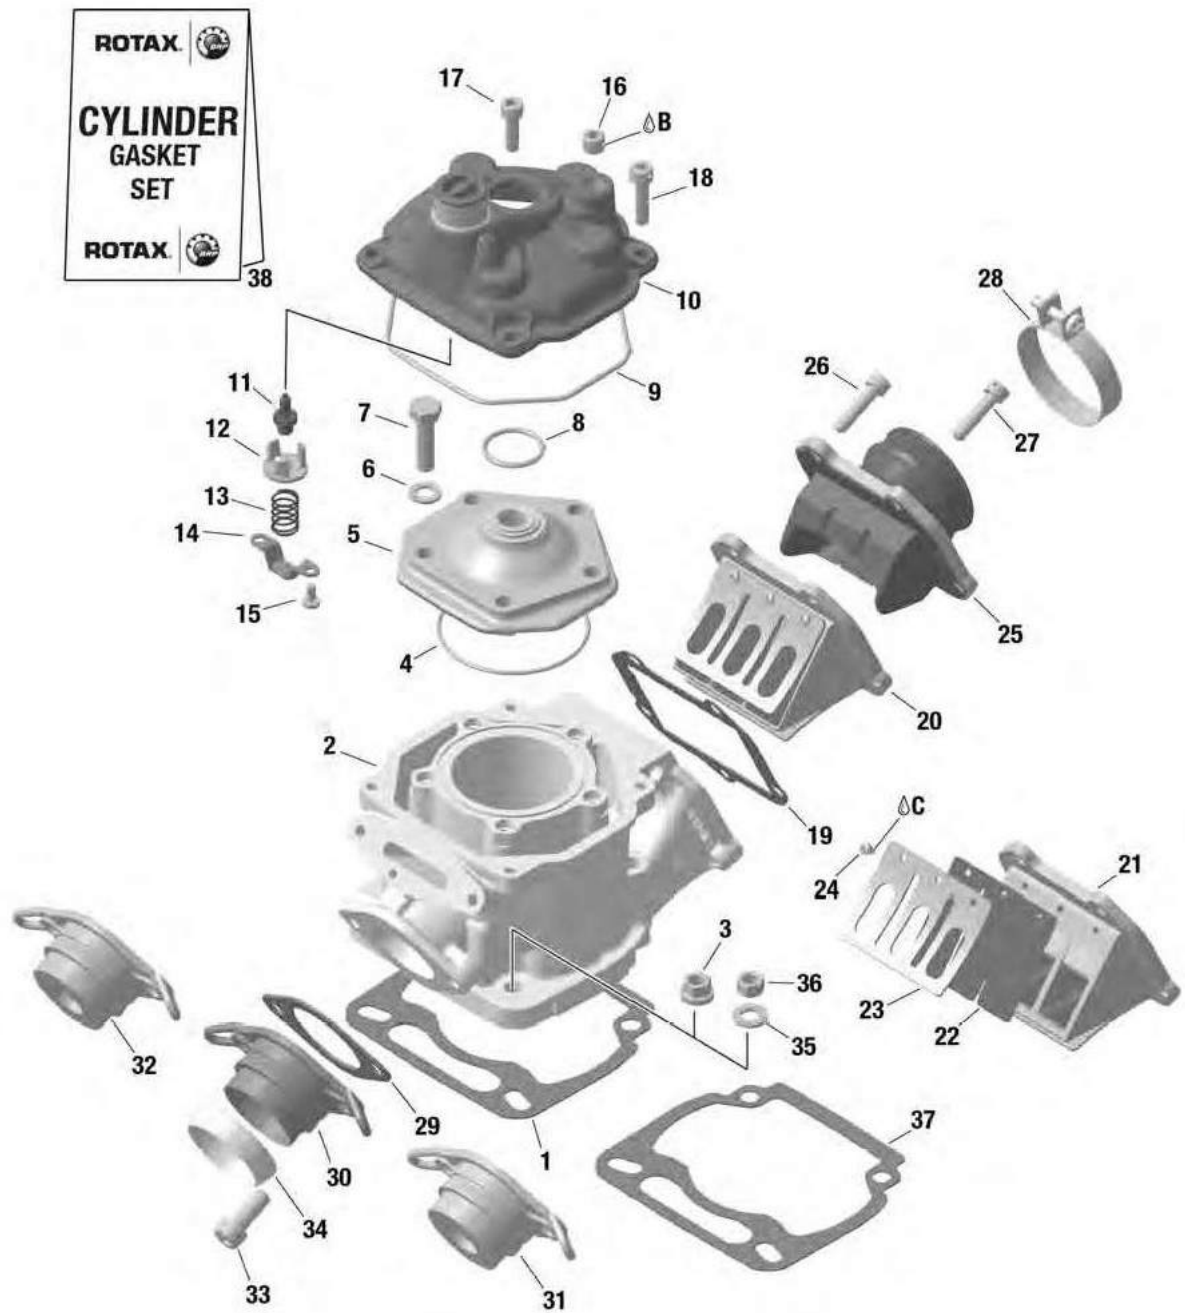

Kart-Shop Italia s.r.l.

Rotax Cilindro evo

B .... LOCTITE 243
C .... LOCTITE 648

Kart-Shop Italia s.r.l.

Rotax Cilindro evo

Listino Prezzi €incl. IVA 22.0%

Pos.	Cod.KSI	Articolo	Cod.Originale	escl.IVA	IVA 22.0%
	702 582	Cilindro Rotax Junior/Micro/Mini evo II	413530	473,77	578,00
	702 583	Cilindro Rotax Max evo II	413531	500,00	610,00
01	701 224	Guamizione Cilindro Rotax 0,2mm	431337	3,20	3,90
01	701 225	Guamizione Cilindro Rotax 0,3mm	650480	3,20	3,90
01	701 226	Guamizione Cilindro Rotax 0,4mm	650483	3,20	3,90
01	701 227	Guamizione Cilindro Rotax 0,5mm	650481	3,20	3,90
01	701 228	Guamizione Cilindro Rotax 0,8mm	650482	3,20	3,90
02	702 230	Cilindro 3D Rotax Junior/Micro/Mini evo 17	223991	473,77	578,00
02	702 249	Cilindro Rotax MAX 3D		514,75	628,00
03	701 246	Dado a Colletto M8	242707	2,95	3,60
04	701 247	O-Ring Rotax DIN 3771-64x2-N FPM 75	250160	3,20	3,90
05	701 248	Inserto Camera Combustione Rotax	223386	75,41	92,00
06	701 249	Rondella Bloccaggio Rotax DIN 128-A8-FST	945752	0,16	0,20
07	701 250	Vite esagonale M8x30 DIN 933 / 10,9	940487	0,82	1,00
08	701 251	O-Ring Rotax DIN 3771-23 3x2,4-N, MVQ 60	430782	2,38	2,90
09	701 252	O-Ring Rotax DIN 3771-105x2,5-N NBR 70	250280	3,03	3,70
10	701 253	Coperchio Testa Cilindro Rotax rosso	613104	74,59	91,00
11	701 265	Termostato Rotax 45 Gradi	222125	10,98	13,40
12	701 266	Supporto Termostato Rotax	222175	4,67	5,70
13	701 267	Molla Compressione Rotax	239950	2,62	3,20
14	701 268	Supporto Termostato Rotax	222202	4,67	5,70
15	701 269	Bullone Taptite M4x8	240195	0,74	0,90
16	701 255	Vite sonda Acqua Rotax	641323	2,38	2,90
18	701 254	Bullone Rotax M6x25	641361	2,54	3,10
19	701 256	Guarnizione Pacco Lamellare Rotax	250523	3,61	4,40
20-24	702 512	Pacco Lamellare Rotax evo20	224380	69,67	85,00
22	702 511	Lamelle Rotax evo20	224431	10,74	13,10
24	701 259	Bullone Rotax M3x6 DIN 7985	240351	0,16	0,20
24	702 510	Bullone torx 3x6		0,33	0,40
25	701 260	Flangia Carburatore Rotax 42,5mm	267916	49,18	60,00
26	701 119	Bullone M6 x 25 DIN 912	840866	0,49	0,60
27	701 254	Bullone Rotax M6x25	641361	2,54	3,10
28	701 764	Fascetta Rotax 51	251850	2,54	3,10
29	701 261	Guarnizione Scarico Rotax	250271	3,20	3,90
30	701 757	Collettore Rotax 37mm completo	273190	22,13	27,00
31	701 759	Collettore Rotax 20 mm completo	273194	29,51	36,00
31	702 513	Collettore Rotax 22 mm completo Mini		29,51	36,00