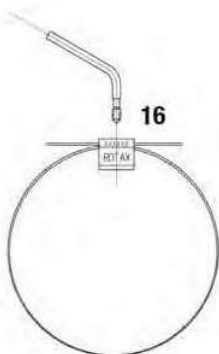

Kart-Shop Italia s.r.l.

Rotax Utensili

Kart-Shop Italia s.r.l.

Rotax Utensili

Listino Prezzi €incl. IVA 22.0%

Pos.	Cod.KSI	Articolo	Cod.Originale	escl.IVA	IVA 22.0%
	702 655	Registro gap candela		9,02	11,00
	702 670	Utensile fissaggio Albero Motore		0,00	-
01	701 344	Utensile per bloccare Albero Rotax	277381	18,36	22,40
02	701 346	Estrattore Ingranaggio Frizione Rotax	276016	77,05	94,00
03	701 347	Utensile montaggio Paraolio Albero Rotax	676010	30,98	37,80
04	701 348	Utensile montaggio Paraolio Pompa Acqua Rotax	676021	22,21	27,10
05	701 349	Utensile montaggio Aviatore Rotax	676030	17,30	21,10
06	701 350	Utensile montaggio Pignone 11 Rotax	676040	32,13	39,20
07	701 351	Utensile Clips Pistone Rotax	676035	52,46	64,00
08	701 352	Supporto Motore Girevole Rotax	877930	303,28	370,00
09	701 353	Piastra fissaggio Motore Rotax	676052	354,10	432,00
10	701 356	Tira Molle Rotax	251680	15,00	18,30
11	701 355	Utensile fissaggio Albero Motore Rotax	676205	14,10	17,20
12	701 357	Kit Riparazione Albero Rotax	276052	2.169,67	2.647,00
13	701 365	Utensile per Montaggio Molla Rotax Valvola Scarico	276070	50,82	62,00
14	701 366	Utensile per fissare Pignone Rotax MAX	277364	27,21	33,20
15	701 367	Adattatore per chiave Cilindrica Rotax 11/8	676110	13,44	16,40
16	701 354	Piombo Rotax Puzonatura Rotax Solo Service Center	297041	4,26	5,20
17	701 368	Pinza per Sigillo Rotax Solo Service Center	276110	58,20	71,00
18	701 369	Passaporto Rotax Rotax Solo Service Center		4,10	5,00