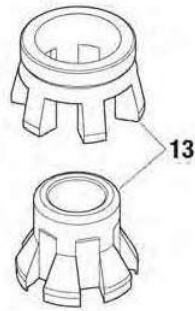

Kart-Shop Italia s.r.l.

Rotax Utensili

Kart-Shop Italia s.r.l.

Rotax Utensili

Listino Prezzi €incl. IVA 22.0%

Pos.	Cod.KSI	Articolo	Cod.Originale	escl.IVA	IVA 22.0%
	702 655	Registro gap candela		9,02	11,00
	702 670	Utensile fissaggio Albero Motore		0,00	-
01	701 344	Utensile per bloccare Albero Rotax	277381	18,36	22,40
02	701 346	Estrattore Ingranaggio Frizione Rotax	276016	77,05	94,00
03	701 347	Utensile montaggio Paraolio Albero Rotax	676010	30,98	37,80
04	701 348	Utensile montaggio Paraolio Pompa Acqua Rotax	676021	22,21	27,10
05	701 349	Utensile montaggio Aviatore Rotax	676030	17,30	21,10
06	701 350	Utensile montaggio Pignone 11 Rotax	676040	32,13	39,20
07	701 351	Utensile Clips Pistone Rotax	676035	52,46	64,00
08	701 352	Supporto Motore Girevole Rotax	877930	303,28	370,00
09	701 353	Piastra fissaggio Motore Rotax	676052	354,10	432,00
10	701 356	Tira Molle Rotax	251680	15,00	18,30
11	701 355	Utensile fissaggio Albero Motore Rotax	676205	14,10	17,20
12	701 357	Kit Riparazione Albero Rotax	276052	2.169,67	2.647,00
13	701 365	Utensile per Montaggio Molla Rotax Valvola Scarico	276070	50,82	62,00
14	701 366	Utensile per fissare Pignone Rotax MAX	277364	27,21	33,20
15	701 367	Adattatore per chiave Cilindrica Rotax 11/8	676110	13,44	16,40
16	701 354	Piombo Rotax Puzonatura Rotax Solo Service Center	297041	4,26	5,20
17	701 368	Pinza per Sigillo Rotax Solo Service Center	276110	58,20	71,00
18	701 369	Passaporto Rotax Rotax Solo Service Center		4,10	5,00