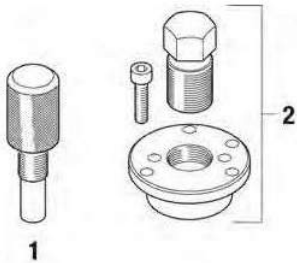

Kart-Shop Italia s.r.l.

Rotax Utensili

Kart-Shop Italia s.r.l.

Rotax Utensili

Listino Prezzi €incl. IVA 22.0%

Pos.	Cod.KSI	Articolo	Cod.Originale	escl.IVA	IVA 22.0%
	702 655	Registro gap candela		9,02	11,00
	702 670	Utensile fissaggio Albero Motore		0,00	-
01	701 344	Utensile per bloccare Albero Rotax	277381	18,36	22,40
02	701 346	Estrattore Ingranaggio Frizione Rotax	276016	77,05	94,00
03	701 347	Utensile montaggio Paraolio Albero Rotax	676010	30,98	37,80
04	701 348	Utensile montaggio Paraolio Pompa Acqua Rotax	676021	22,21	27,10
05	701 349	Utensile montaggio Aviatore Rotax	676030	17,30	21,10
06	701 350	Utensile montaggio Pignone 11 Rotax	676040	32,13	39,20
07	701 351	Utensile Clips Pistone Rotax	676035	52,46	64,00
08	701 352	Supporto Motore Girevole Rotax	877930	303,28	370,00
09	701 353	Piastra fissaggio Motore Rotax	676052	354,10	432,00
10	701 356	Tira Molle Rotax	251680	15,00	18,30
11	701 355	Utensile fissaggio Albero Motore Rotax	676205	14,10	17,20
12	701 357	Kit Riparazione Albero Rotax	276052	2.169,67	2.647,00
13	701 365	Utensile per Montaggio Molla Rotax Valvola Scarico	276070	50,82	62,00
14	701 366	Utensile per fissare Pignone Rotax MAX	277364	27,21	33,20
15	701 367	Adattatore per chiave Cilindrica Rotax 11/8	676110	13,44	16,40
16	701 354	Piombo Rotax Puzonatura Rotax Solo Service Center	297041	4,26	5,20
17	701 368	Pinza per Sigillo Rotax Solo Service Center	276110	58,20	71,00
18	701 369	Passaporto Rotax Rotax Solo Service Center		4,10	5,00