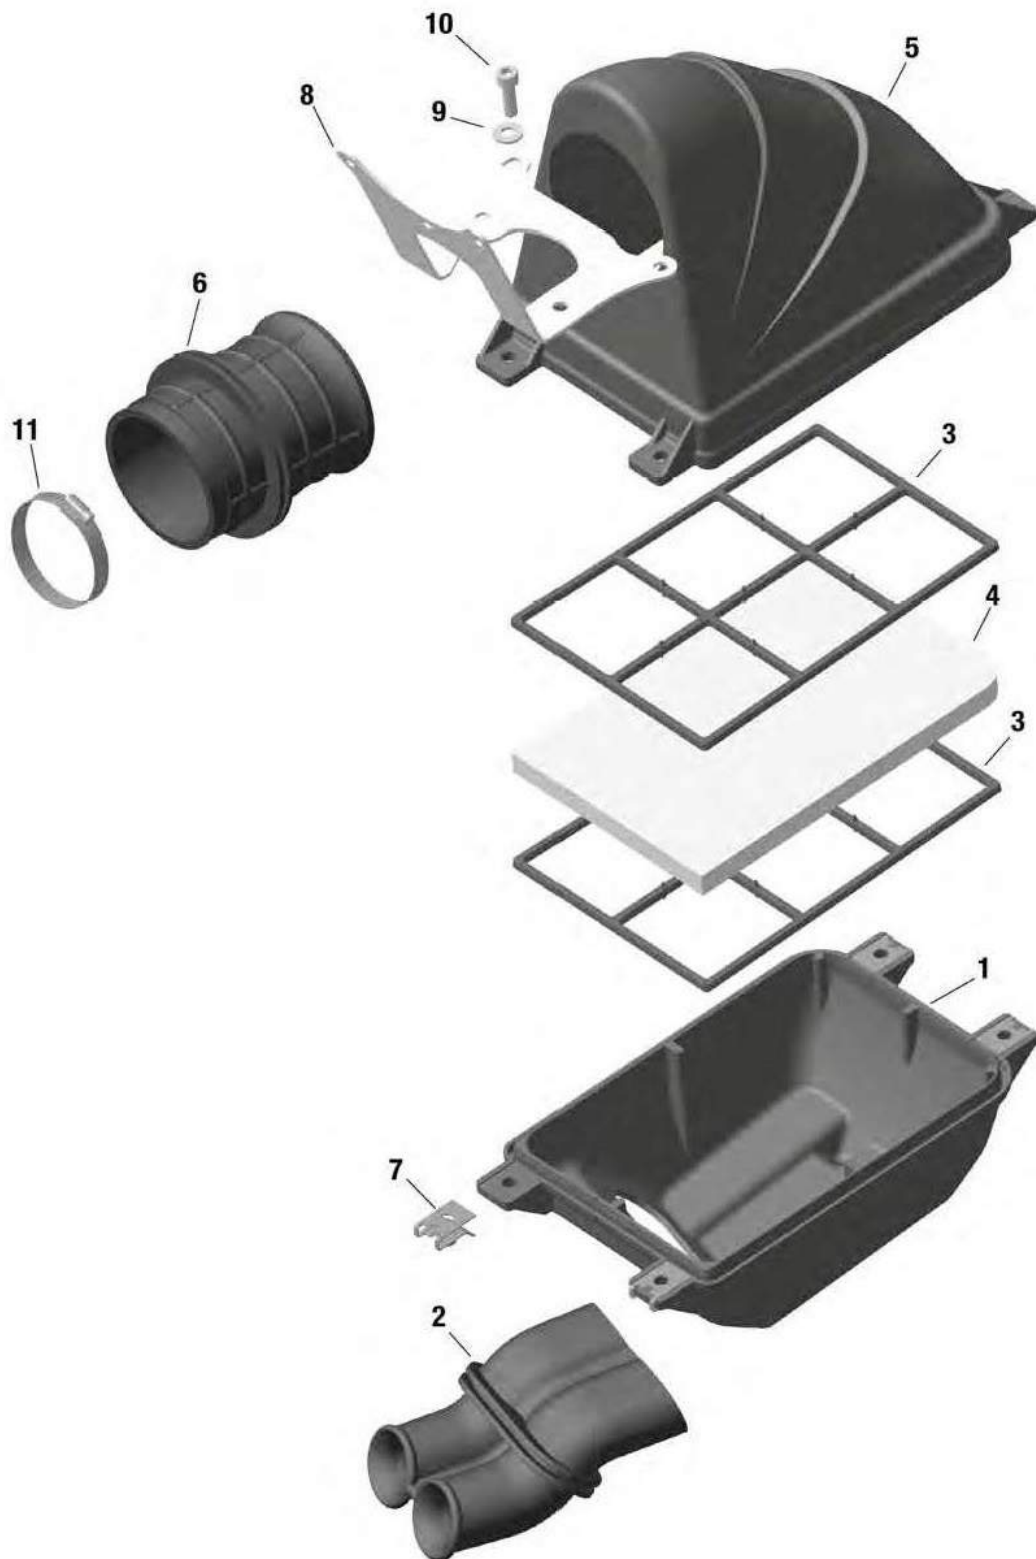

Kart-Shop Italia s.r.l.

Rotax Silenziatore

Kart-Shop Italia s.r.l.

Rotax Silenziatore

Listino Prezzi €incl. IVA 22.0%

Pos.	Cod.KSI	Articolo	Cod.Originale	escl.IVA	IVA 22.0%
01	701 142	Corpo Silenziatore D'Aspirazione Rotax	225015	17,21	21,00
02	701 143	Tube Silenziatore Rotax	225041	21,64	26,40
03	701 144	Supporto Filtro Aria Rotax	225061	4,43	5,40
04	701 145	Filtro Aria Rotax	225053	10,82	13,20
05	701 146	Corpo Silenziatore Aria Rotax Sopra	225025	23,93	29,20
06	701 147	Plastica Attacco Carburatore Rotax	225031	12,05	14,70
07	701 149	Dado Rotax M6	242141	1,31	1,60
08	701 148	Supporto Silenziatore D'Aspirazione Rotax	251720	12,54	15,30
09	701 150	Rondella 6,4 DIN 134	244211	0,25	0,30
11	701 152	Fascetta Filtro Rotax 50-70	951791	3,11	3,80