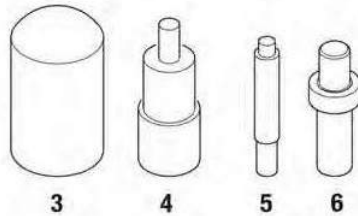

Kart-Shop Italia s.r.l.

Rotax Utensili

Kart-Shop Italia s.r.l.

Rotax Utensili

Listino Prezzi €incl. IVA 22.0%

Pos.	Cod.KSI	Articolo	Cod.Originale	escl.IVA	IVA 22.0%
	702 655	Registro gap candela		9,02	11,00
	702 670	Utensile fissaggio Albero Motore		0,00	-
01	701 344	Utensile per bloccare Albero Rotax	277381	18,36	22,40
02	701 346	Estrattore Ingranaggio Frizione Rotax	276016	77,05	94,00
03	701 347	Utensile montaggio Paraolio Albero Rotax	676010	30,98	37,80
04	701 348	Utensile montaggio Paraolio Pompa Acqua Rotax	676021	22,21	27,10
05	701 349	Utensile montaggio Aviatore Rotax	676030	17,30	21,10
06	701 350	Utensile montaggio Pignone 11 Rotax	676040	32,13	39,20
07	701 351	Utensile Clips Pistone Rotax	676035	52,46	64,00
08	701 352	Supporto Motore Girevole Rotax	877930	303,28	370,00
09	701 353	Piastra fissaggio Motore Rotax	676052	354,10	432,00
10	701 356	Tira Molle Rotax	251680	15,00	18,30
11	701 355	Utensile fissaggio Albero Motore Rotax	676205	14,10	17,20
12	701 357	Kit Riparazione Albero Rotax	276052	2.169,67	2.647,00
13	701 365	Utensile per Montaggio Molla Rotax Valvola Scarico	276070	50,82	62,00
14	701 366	Utensile per fissare Pignone Rotax MAX	277364	27,21	33,20
15	701 367	Adattatore per chiave Cilindrica Rotax 11/8	676110	13,44	16,40
16	701 354	Piombo Rotax Puzonatura Rotax Solo Service Center	297041	4,26	5,20
17	701 368	Pinza per Sigillo Rotax Solo Service Center	276110	58,20	71,00
18	701 369	Passaporto Rotax Rotax Solo Service Center		4,10	5,00