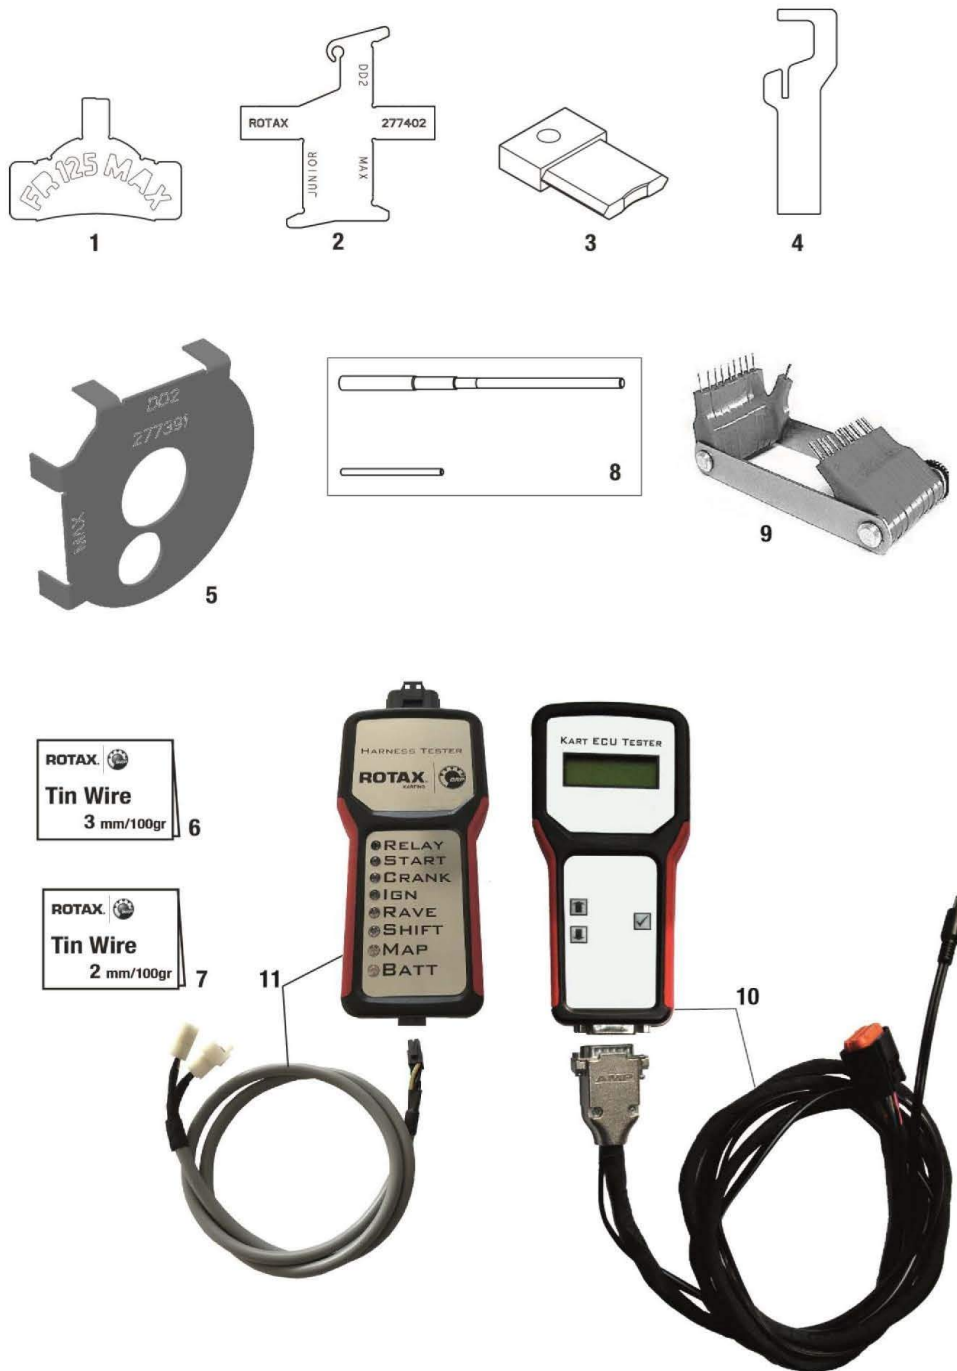

Kart-Shop Italia s.r.l.

Rotax Centro Servizi DD2

ETL 1815

SEITE/PAGE 62

Kart-Shop Italia s.r.l.

Rotax Centro Servizi DD2

Listino Prezzi €incl. IVA 22.0%

Pos.	Cod.KSI	Articolo	Cod.Originale	escl.IVA	IVA 22.0%
01	701 358	Attrezzo Controllo Cupola Testa Rotax Solo Service Center	277390	6,15	7,50
02	701 360	Attrezzo controllo altezza Scarico Rotax	277402	24,26	29,60
03	701 361	Utensile Valvola Scarico Rotax	277030	50,82	62,00
04	701 592	Dima per Galleggianti Rotax Carburatore	277400	15,16	18,50
05	702 278	Dima Rotax Albero motore	277391	20,33	24,80
06	701 363	Stagno 3mm Rotax	580132	5,66	6,90
07	701 364	Stagno 2mm Rotax	580130	5,66	6,90
08	701 594	Dima per estrattore Venturi Rotax	676034	53,28	65,00
09	701 641	Utensile Carburatore Rotax Getti varia	281920	12,62	15,40
10	701 800	ECU Tester Rotax	276230	536,07	654,00
11	702 293	Tester Rotax per cablaggio	276231	147,54	180,00