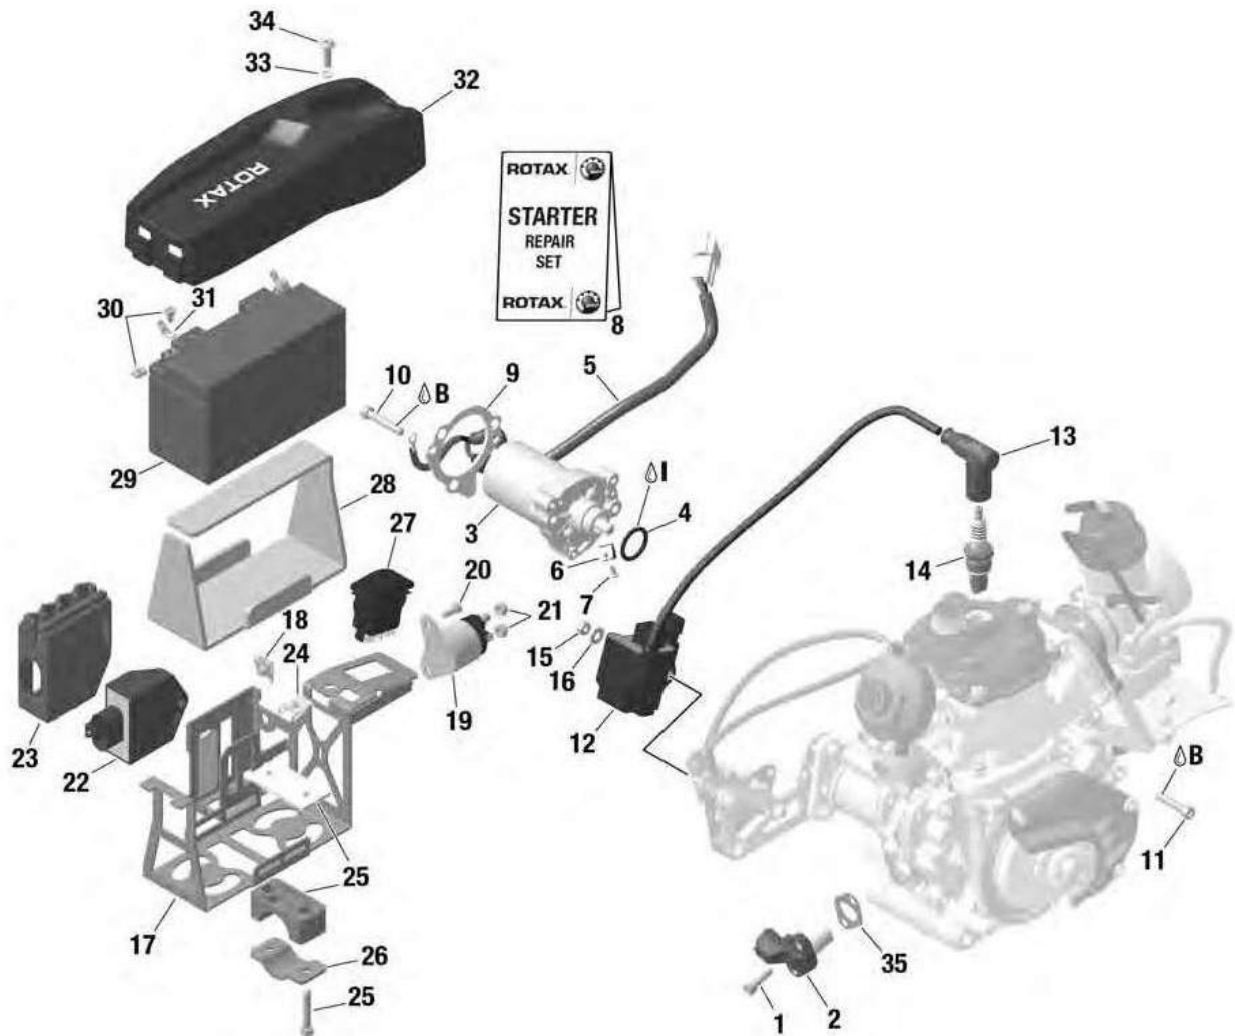

Kart-Shop Italia s.r.l.

Rotax Accensione evo

B .... LOCTITE 243
I .... LITHIUM-BASE GREASE

Kart-Shop Italia s.r.l.

Rotax Accensione evo

Listino Prezzi €incl. IVA 22.0%

Pos.	Cod.KSI	Articolo	Cod.Originale	escl.IVA	IVA 22.0%
	701 755	Centralina elettronica Dellorto DD2	666816	166,39	203,00
02	701 157	Pick Up Rotax	265560	54,10	66,00
02	701 160	Vite Taptite M6x20	941250	0,66	0,80
03-04	701 170	Motorino Avviamento Rotax Completo	294802	156,56	191,00
03-04	702 223	Motorino avviamento Rotax evo 17	294805	156,56	191,00
05	701 172	Cavo Accensione Rotax Completo	265532	12,87	15,70
05	702 231	Cavo motorino avviamento Rotax evo 17	265532	12,87	15,70
08	701 173	Kit Riparazione Motorino Avviamento Rotax	281262	15,90	19,40
10	701 174	Bullone M6 x 35 ISO 4762-8.8	241811	0,41	0,50
11	701 293	Bullone M6x30 DIN 912	840880	0,41	0,50
12-13	702 515	Bobina Rotax evo (conn. candela rosso)		86,89	106,00
13	701 163	Connettore Candela Rotax nera	866708	9,43	11,50
14	702 195	Candela NGK GR8DI-8	298102	17,95	21,90
14	702 196	Candela NGK GR9DI-8	298103	17,95	21,90
17	702 214	Supporto batteria Rotax evo 20	251129	44,26	54,00
19	701 779	Relais Rotax	992819	34,67	42,30
22	702 187	Centralina Rotax JUNIOR evo 17	666813	170,49	208,00
22	702 186	Centralina Rotax MAX/MICRO evo 17	666815	170,49	208,00
22	702 516	Centralina Rotax MINI	666818	163,93	200,00
23	702 184	Protezione Rotax centralina in gomma	201900	11,97	14,60
25-26	701 179	Set fissaggio Sup. Batt. Rotax	251254	11,48	14,00
26	701 180	Morsetto Tubo Rotax	251360	2,87	3,50
28	701 181	Gomma Antivibrante Batteria Rotax	660767	18,69	22,80
29-30	701 156	Batteria Rotax Standard (vuoto)	265516	85,25	104,00
30	702 517	Kit fissaggio Batteria Rotax		3,20	3,90
31	701 188	Connettore Piatto Rotax	864950	0,41	0,50
32	701 782	Coperchio Batteria 20 Rotax evo	201602	26,31	32,10
33	702 279	O-Ring Rotax per vite coperchio Batteria evo	831929	0,82	1,00
34	701 194	Bullone con Flangia M6x20	440761	0,82	1,00
35	701 445	Guarnizione Pick Up Rotax DD2	431500	1,48	1,80
	701 443	Antivibrante Rotax 18x15xM6	660520	5,74	7,00
	701 174	Bullone M6 x 35 ISO 4762-8.8	241811	0,41	0,50
	701 910	Cablaggio Rotax evo 1 fino 2017 rotella	666831	102,46	125,00
	701 163	Connettore Candela Rotax nera	866708	9,43	11,50
	701 151	Dado Autobloccante M6	842041	0,41	0,50
	701 151	Dado Autobloccante M6	842041	0,41	0,50
	701 781	Interruttore multifunzione Rotax evo rotondo VECCHIO TIPO	264850	35,08	42,80