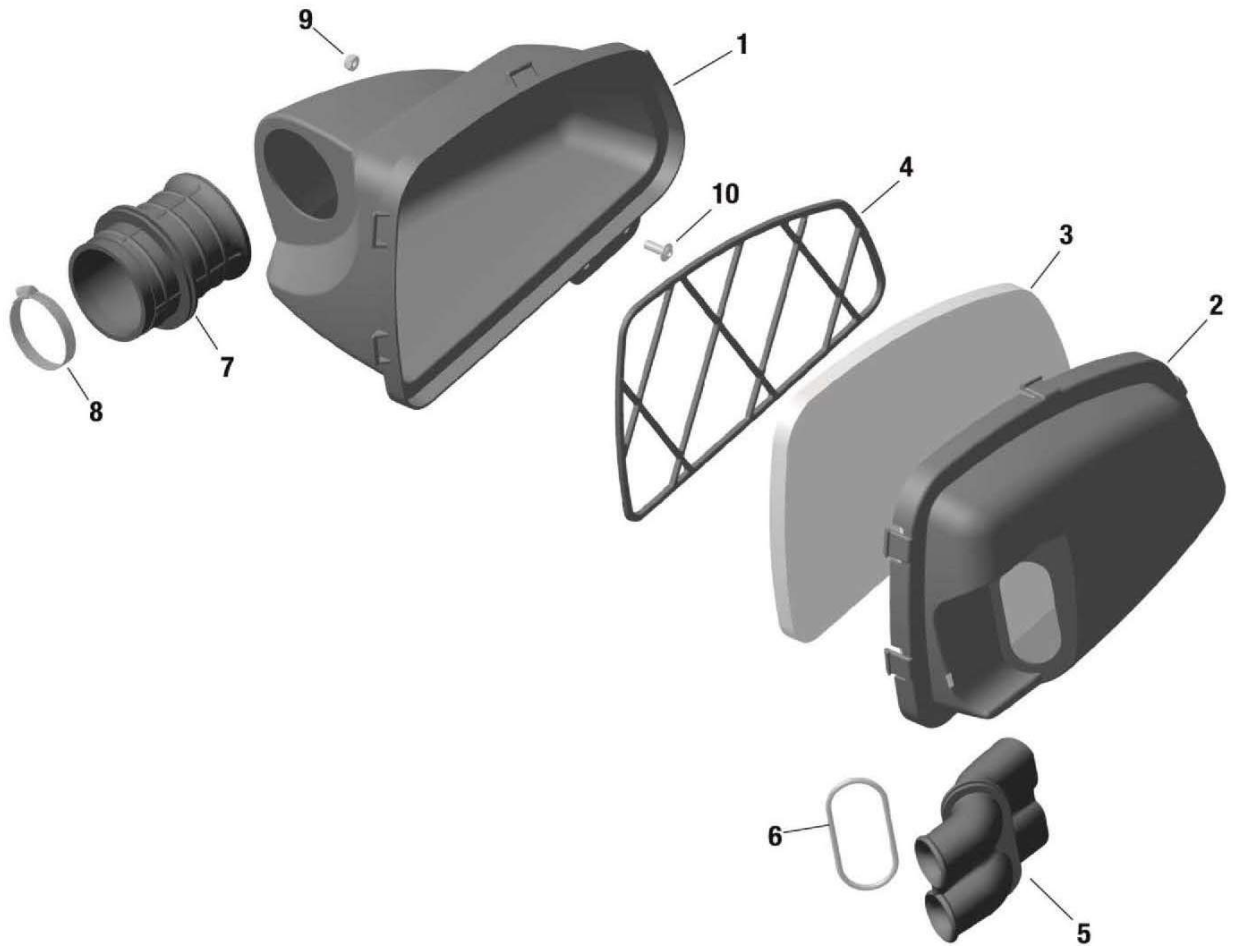

Kart-Shop Italia s.r.l.

Rotax Silenziatore DD2

Kart-Shop Italia s.r.l.

Rotax Silenziatore DD2

Listino Prezzi €incl. IVA 22.0%

Pos.	Cod.KSI	Articolo	Cod.Originale	escl.IVA	IVA 22.0%
01	701 433	Corpo Filtro Sinistra Rotax DD2	225013	22,95	28,00
02	701 434	Corpo Filtro Destra Rotax DD2	225023	17,62	21,50
03	701 435	Filtro Aria Rotax DD2 solo filtro	225054	20,98	25,60
04	701 808	Griglia filtro aria Rotax DD2	225062	5,33	6,50
05	701 143	Tube Silenziatore Rotax	225041	21,64	26,40
06	701 436	O-Ring Rotax DD2	650500	3,03	3,70
07	701 147	Plastica Attacco Carburatore Rotax	225031	12,05	14,70
08	701 152	Fascetta Filtro Rotax 50-70	951791	3,11	3,80
09	701 151	Dado Autobloccante M6	842041	0,41	0,50
10	701 193	Bullone con Flangia M6x16	440751	0,82	1,00