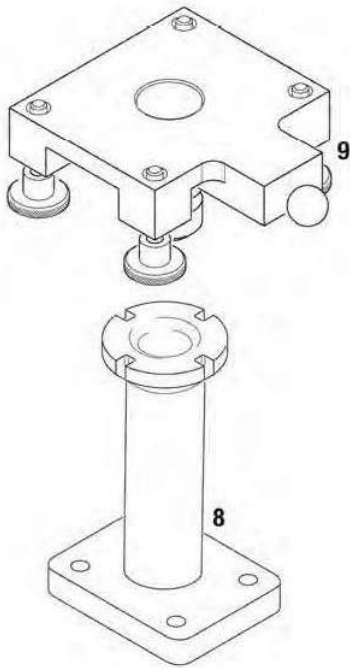

Kart-Shop Italia s.r.l.

Rotax Utensili

Kart-Shop Italia s.r.l.

Rotax Utensili

Listino Prezzi €incl. IVA 22.0%

Pos.	Cod.KSI	Articolo	Cod.Originale	escl.IVA	IVA 22.0%
	702 655	Registro gap candela		9,02	11,00
	702 670	Utensile fissaggio Albero Motore		0,00	-
01	701 344	Utensile per bloccare Albero Rotax	277381	18,36	22,40
02	701 346	Estrattore Ingranaggio Frizione Rotax	276016	77,05	94,00
03	701 347	Utensile montaggio Paraolio Albero Rotax	676010	30,98	37,80
04	701 348	Utensile montaggio Paraolio Pompa Acqua Rotax	676021	22,21	27,10
05	701 349	Utensile montaggio Aviatore Rotax	676030	17,30	21,10
06	701 350	Utensile montaggio Pignone 11 Rotax	676040	32,13	39,20
07	701 351	Utensile Clips Pistone Rotax	676035	52,46	64,00
08	701 352	Supporto Motore Girevole Rotax	877930	303,28	370,00
09	701 353	Piastra fissaggio Motore Rotax	676052	354,10	432,00
10	701 356	Tira Molle Rotax	251680	15,00	18,30
11	701 355	Utensile fissaggio Albero Motore Rotax	676205	14,10	17,20
12	701 357	Kit Riparazione Albero Rotax	276052	2.169,67	2.647,00
13	701 365	Utensile per Montaggio Molla Rotax Valvola Scarico	276070	50,82	62,00
14	701 366	Utensile per fissare Pignone Rotax MAX	277364	27,21	33,20
15	701 367	Adattatore per chiave Cilindrica Rotax 11/8	676110	13,44	16,40
16	701 354	Piombo Rotax Puzonatura Rotax Solo Service Center	297041	4,26	5,20
17	701 368	Pinza per Sigillo Rotax Solo Service Center	276110	58,20	71,00
18	701 369	Passaporto Rotax Rotax Solo Service Center		4,10	5,00