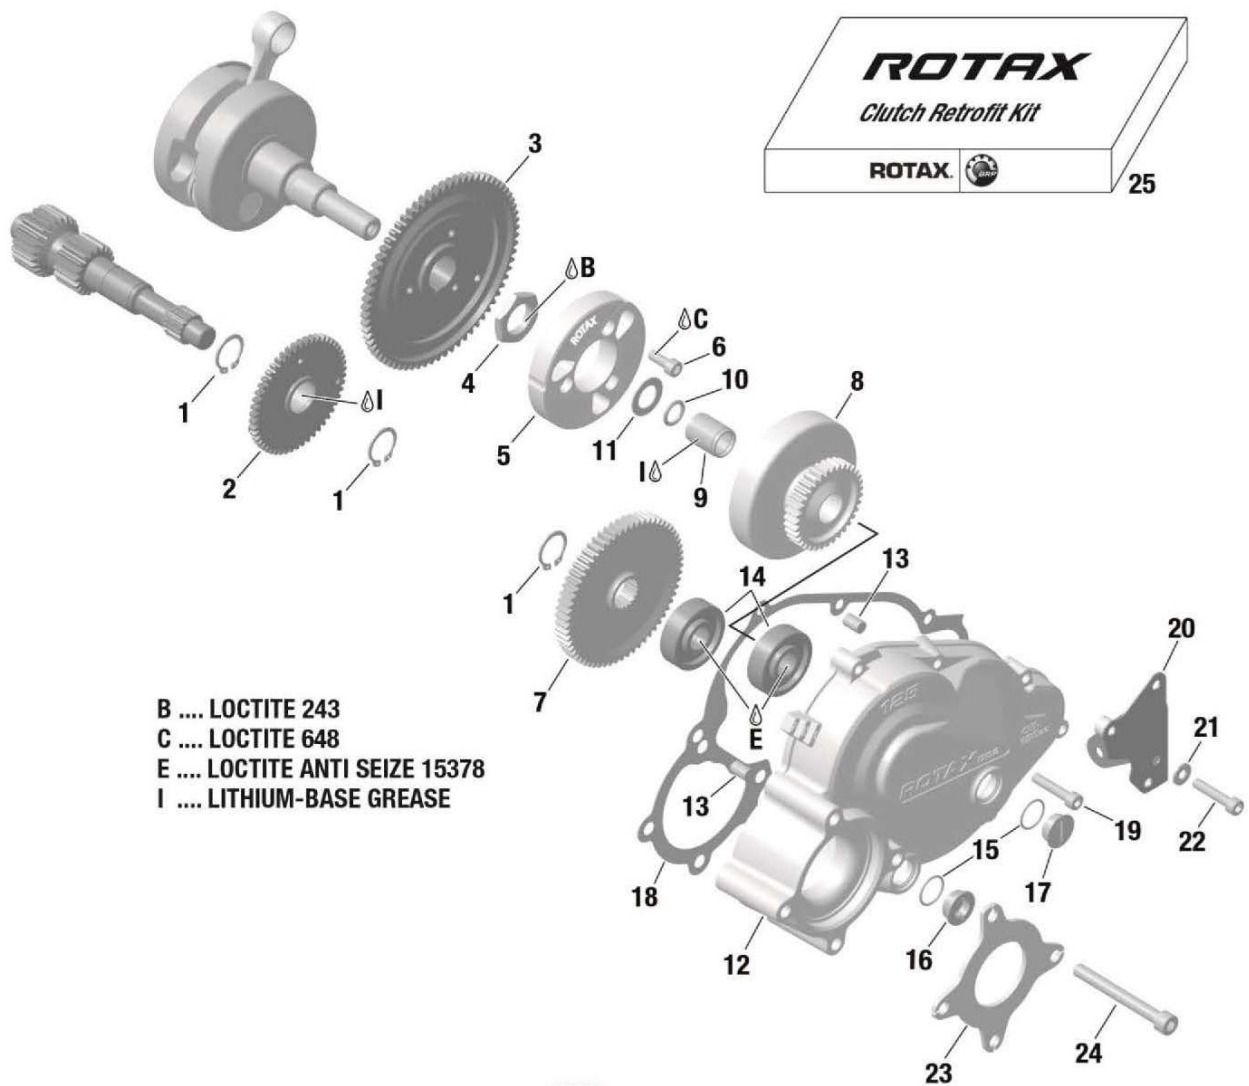

Kart-Shop Italia s.r.l.

Rotax Frizione DD2