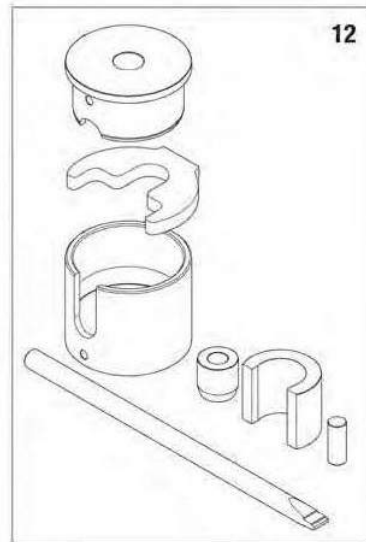

Kart-Shop Italia s.r.l.

Rotax Utensili

Kart-Shop Italia s.r.l.

Rotax Utensili

Listino Prezzi €incl. IVA 22.0%

Pos.	Cod.KSI	Articolo	Cod.Originale	escl.IVA	IVA 22.0%
	702 655	Registro gap candela		9,02	11,00
	702 670	Utensile fissaggio Albero Motore		0,00	-
01	701 344	Utensile per bloccare Albero Rotax	277381	18,36	22,40
02	701 346	Estrattore Ingranaggio Frizione Rotax	276016	77,05	94,00
03	701 347	Utensile montaggio Paraolio Albero Rotax	676010	30,98	37,80
04	701 348	Utensile montaggio Paraolio Pompa Acqua Rotax	676021	22,21	27,10
05	701 349	Utensile montaggio Aviatore Rotax	676030	17,30	21,10
06	701 350	Utensile montaggio Pignone 11 Rotax	676040	32,13	39,20
07	701 351	Utensile Clips Pistone Rotax	676035	52,46	64,00
08	701 352	Supporto Motore Girevole Rotax	877930	303,28	370,00
09	701 353	Piastra fissaggio Motore Rotax	676052	354,10	432,00
10	701 356	Tira Molle Rotax	251680	15,00	18,30
11	701 355	Utensile fissaggio Albero Motore Rotax	676205	14,10	17,20
12	701 357	Kit Riparazione Albero Rotax	276052	2.169,67	2.647,00
13	701 365	Utensile per Montaggio Molla Rotax Valvola Scarico	276070	50,82	62,00
14	701 366	Utensile per fissare Pignone Rotax MAX	277364	27,21	33,20
15	701 367	Adattatore per chiave Cilindrica Rotax 11/8	676110	13,44	16,40
16	701 354	Piombo Rotax Puzonatura Rotax Solo Service Center	297041	4,26	5,20
17	701 368	Pinza per Sigillo Rotax Solo Service Center	276110	58,20	71,00
18	701 369	Passaporto Rotax Rotax Solo Service Center		4,10	5,00