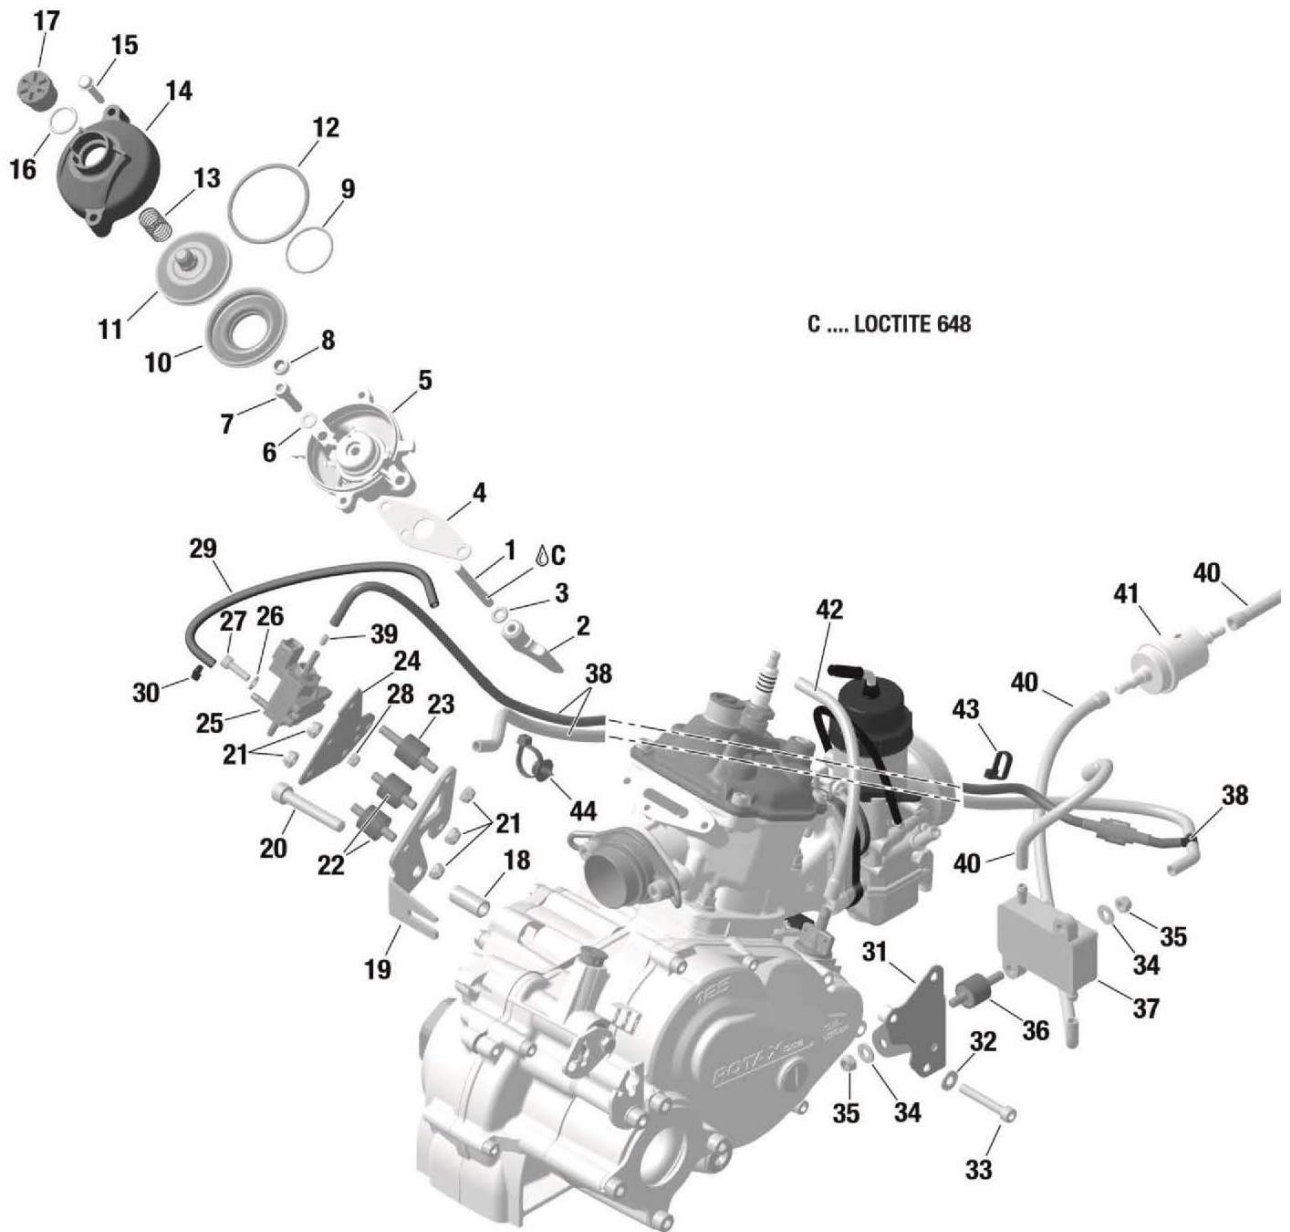

Kart-Shop Italia s.r.l.

Rotax Valvola scarico evo

Kart-Shop Italia s.r.l.

Rotax Valvola scarico evo

Listino Prezzi €incl. IVA 22.0%

Pos.	Cod.KSI	Articolo	Cod.Originale	escl.IVA	IVA 22.0%
01	701 765	Prigioniero Rotax M6x52,5	441358	4,92	6,00
02	701 232	Valvola di Scarico Rotax	253725	25,57	31,20
03	701 234	O-Ring Rotax 6x2,5 rosso	230261	1,72	2,10
04	701 233	Guarnizione Valvola Scarico Rotax	250232	2,79	3,40
05	701 766	Alloggio valvola Rotax evo con paraolio	253385	46,72	57,00
06	701 236	Rondella a Molla B6 DIN 137	845020	0,16	0,20
07	701 119	Bullone M6 x 25 DIN 912	840866	0,49	0,60
08	701 767	Paraoglio Rotax 6x11x3/4,2 NBR	930500	4,02	4,90
09	701 239	Molla Tenuta Rotax 70-1,7-0,3	838255	1,56	1,90
10	701 238	Polmone Rotax	260723	13,20	16,10
11	701 240	Pistoncino Valvola di Scarica Rotax	854440	13,77	16,80
12	701 241	Molla Tenuta Rotax 134-3,0-0,65	939281	2,70	3,30
13	702 243	Molla Compressione Rotax valvola MAX / DD2 verde	239952	3,61	4,40
14	701 769	Coperchio Rotax valvola evo	911559	14,51	17,70
15	701 770	Vite taptite M5x25	241270	0,66	0,80
16	701 771	O-Ring 3771-15,9x2,3-N NBR70	430220	0,82	1,00
17	701 772	Vite regolazione evo Rotax	241220	7,46	9,10
18	701 803	Tubo distanziale 8,2/12/25,6	247980	5,49	6,70
19	702 193	Supporto bobina Rotax DD2 evo 17	651067	14,34	17,50
22	701 438	Antivibrante Rotax 18x15xM6	660522	5,74	7,00
23	701 443	Antivibrante Rotax 18x15xM6	660520	5,74	7,00
24	702 194	Supporto bobina Rotax piastra montaggio evo 17	651925	9,26	11,30
25	701 859	Elettrovalvola Rotax nera	664630	26,64	32,50
29	702 525	Tubo pressione Rotax DD2 220mm		1,89	2,30
31	701 805	Supporto pompa benzina Rotax DD2	651056	11,64	14,20
36	701 443	Antivibrante Rotax 18x15xM6	660520	5,74	7,00
37	701 337	Pompa Benzina Mkuni	994483	41,80	51,00
41	701 341	Filtro Benzina Rotax	274161	6,48	7,90