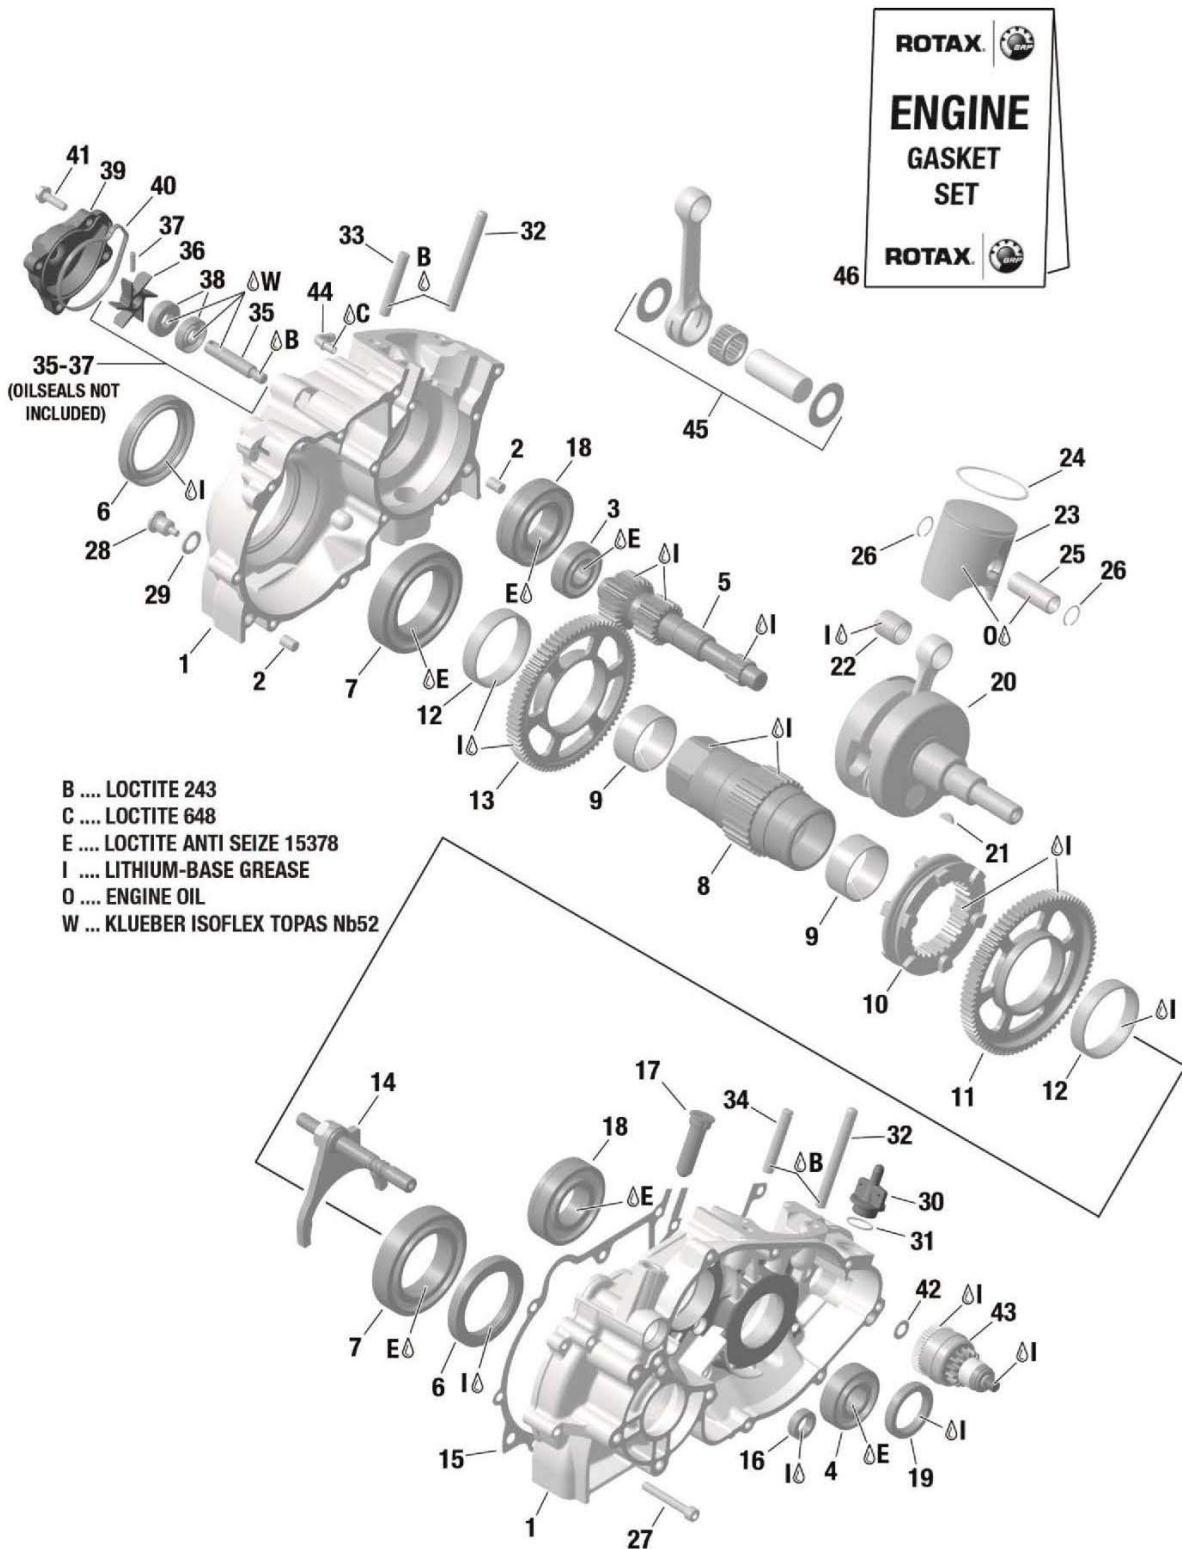

Kart-Shop Italia s.r.l.

Rotax Basamento DD2

Kart-Shop Italia s.r.l.

Rotax Basamento DD2

Listino Prezzi €incl. IVA 22.0%

Pos.	Cod.KSI	Articolo	Cod.Originale	escl.IVA	IVA 22.0%
	702 567	Chiave Carburatore		12,30	15,00
01	701 419	Carter Motore Rotax DD2 Completo (2-Pezzi) nera	684236	559,02	682,00
02	701 101	Spina Rotax 8x12 DIN 5402	632010	1,48	1,80
03	701 420	Cuscinetto Rotax 6203 C3 17-40-12	932030	7,38	9,00
04	701 421	Cuscinetto Rotax 6204 C3 20-47-14	932434	9,02	11,00
05	701 422	Ingranaggio Primario Rotax DD2 24/19 T	620182	85,25	104,00
06	701 423	Paraolio Rotax DD2 50x68x8 NBR	630500	5,98	7,30
07	701 424	Cuscinetto Rotax DD2 6010 C3 50.80.16	432330	18,03	22,00
08	701 425	Albero Forato Rotax DD2	620164	88,52	108,00
09	701 426	Cuscinetto Liscio Rotax DD2 40x44x20	233120	9,67	11,80
10	701 427	Riduttore Cambio Rotax DD2	257362	89,34	109,00
11	701 520	Ingranaggio Minimo Rotax 81T	635703	82,79	101,00
12	701 522	Cuscinetto a Rulli Rotax DD2 52x57x12	632666	19,84	24,20
13	701 519	Ingranaggio Minimo Rotax DD2 77Z	635713	82,79	101,00
14	701 518	Forchetta Cambio Rotax DD2	257406	57,38	70,00
15	701 513	Guarnizione Carter Rotax DD2	630522	6,72	8,20
16	701 561	Paraolio Rotax 12x22x7 NBR	250455	4,34	5,30
17	701 563	Fermo selettore cambio dd2 Rotax DD2	257422	6,64	8,10
18	701 104	Cuscinetto Rotax 6206 TVH C4M 30-62-16	832583	18,52	22,60
19	701 499	Paraolio Rotax AS 30x42x7/7,5	930695	8,28	10,10
20	701 501	Albero Motore Completo Rotax DD2	685099	434,43	530,00
21	701 502	Chiavetta Dentata Rotax 3x5	246015	1,31	1,60
22	701 295	Gabbia a Rulli Rotax 15x19x20	932027	21,39	26,10
23-24	702 294	Pistone con Fascia Rotax 53,94	295511	91,80	112,00
23-24	701 763	Pistone con Fascia Rotax 53,95	295512	91,80	112,00
23-24	701 715	Pistone con Fascia Rotax 53,96	295513	91,80	112,00
23-24	701 296	Pistone con Fascia Rotax 53,97	295514	91,80	112,00
23-24	701 297	Pistone con Fascia Rotax 53,98	295515	91,80	112,00
24	701 300	Segmento Rotax IS2-54/49,4X1	215548	33,52	40,90
25	701 301	Spinotto Rotax 15x10/12x45,6	216135	13,85	16,90
26	701 302	Circlip Rotax 15	945635	0,74	0,90
27	701 113	Bullone M6 x 45	241823	0,66	0,80
28	701 428	Pipetta Magnetica Spurgo Rotax DD2 M12 x 1,5	241780	9,18	11,20
29	701 503	Anello Tenuta Rotax DD2 A 12x18 CU DIN 7606	250640	0,82	1,00
30	701 504	Vite Ventola Rotax M18 x 1,5	241925	2,38	2,90
31	701 105	O-Ring Rotax DIN 3771 17x1,5-N	250890	1,23	1,50
32	701 505	Prigioniero Rotax M8x57/20	940787	2,79	3,40