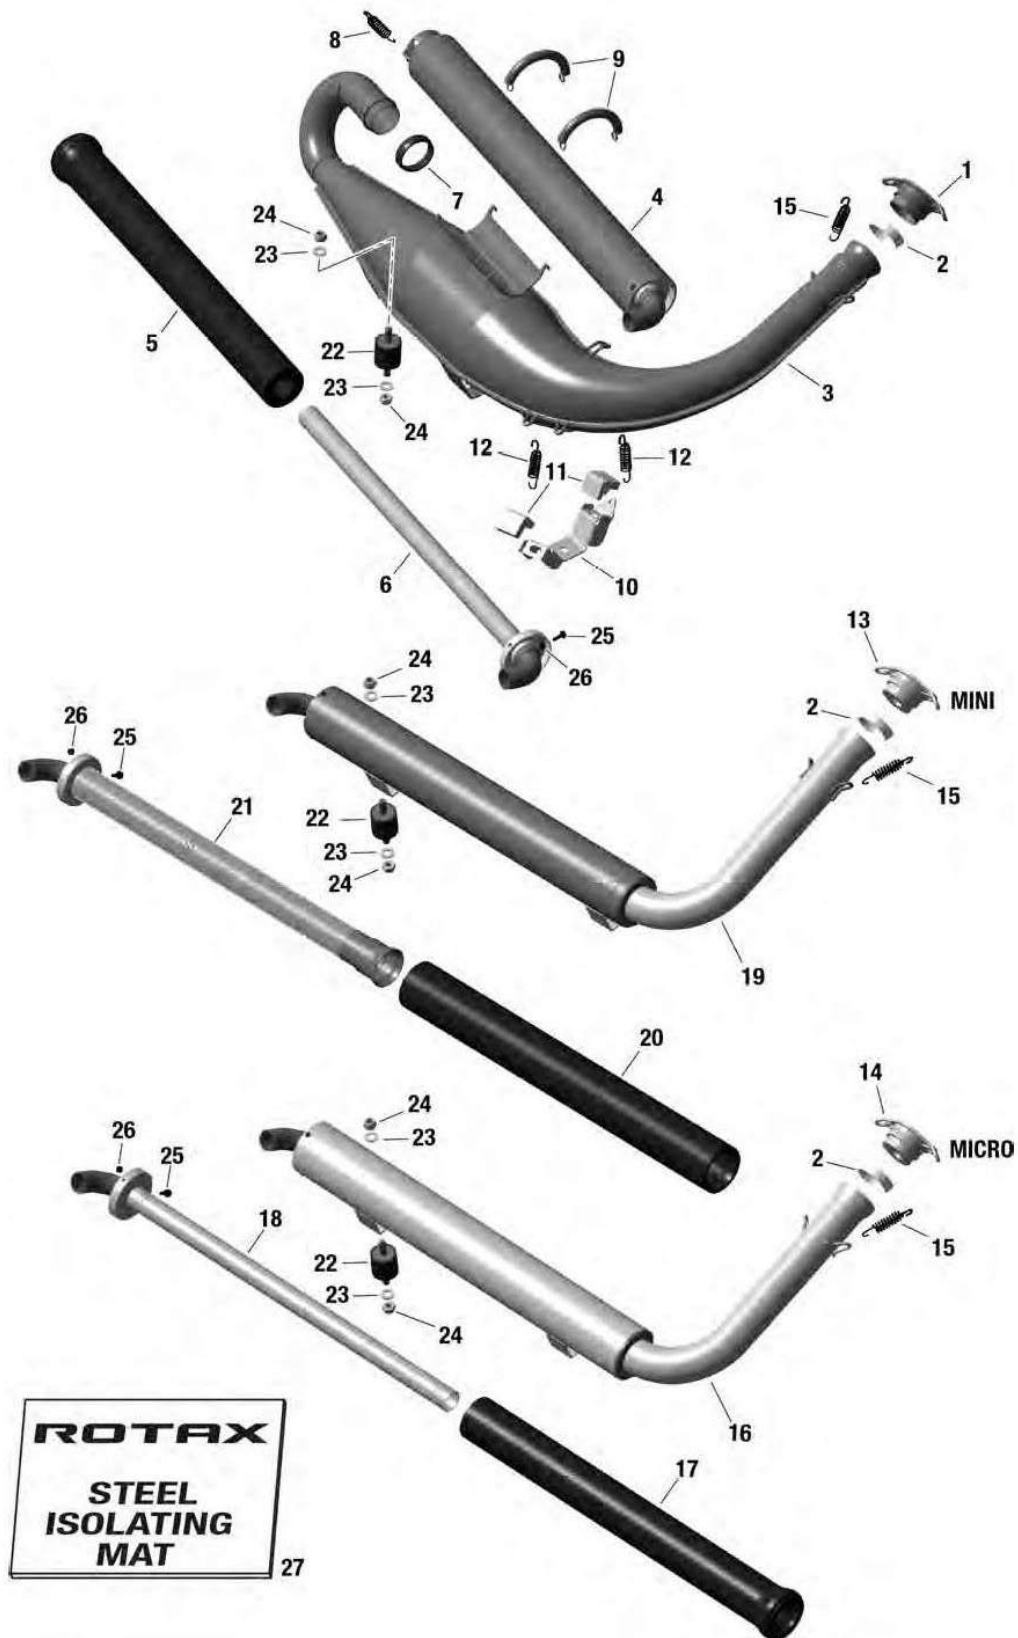

Kart-Shop Italia s.r.l.

Rotax Marmitta evo

Kart-Shop Italia s.r.l.

Rotax Marmitta evo

Listino Prezzi €incl. IVA 22.0%

Pos.	Cod.KSI	Articolo	Cod.Originale	escl.IVA	IVA 22.0%
03	701 792	Marmitta (nuda) Rotax evo	273200	211,48	258,00
03-09	701 791	Marmitta Rotaxmax evo completa	273078	333,61	407,00
04-06	701 793	Silenziatore Rotax evo completo	273220	139,34	170,00
05	701 123	Isolante Marmitta Rotax MICRO/JUNIOR/MAX	297982	10,82	13,20
07	701 760	Guarnizione collettore Rotax	450360	11,07	13,50
08	701 795	Molla marmitta Rotax evo oro	938798	4,51	5,50
09	701 796	Molla marmitta Rotax lungo evo	238945	3,36	4,10
10	701 797	Supporto marmitta Rotax evo	651071	25,33	30,90
11	701 798	Gommino Rotax marmitta evo	201720	4,34	5,30
12	701 795	Molla marmitta Rotax evo oro	938798	4,51	5,50
13	701 758	Collettore Rotax 18 mm completo Micro	273192	29,51	36,00
14	702 513	Collettore Rotax 22 mm completo Mini		29,51	36,00
15	701 795	Molla marmitta Rotax evo oro	938798	4,51	5,50
16-18	702 518	Marmitta Rotax Micro evo20 completo		193,44	236,00
17	701 123	Isolante Marmitta Rotax MICRO/JUNIOR/MAX	297982	10,82	13,20
18	702 519	Coperchio marmitta Rotax Micro evo 20		44,26	54,00
19-21	702 520	Marmitta Rotax Mini evo20 completo		213,93	261,00
21	702 522	Coperchio marmitta Rotax Mini evo20 X		72,13	88,00
22	701 431	Antivibrante Rotax DD2 30x30xM8	660920	6,72	8,20
25	701 570	Kit viti Coperchio Marmitta Rotax	440292	0,98	1,20
27	701 127	Isolante Marmitta Ferro Rotax Con Fascetta Euro Challenge	297983	23,44	28,60