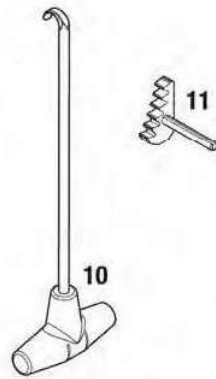

Kart-Shop Italia s.r.l.

Rotax Utensili

Kart-Shop Italia s.r.l.

Rotax Utensili

Listino Prezzi €incl. IVA 22.0%

Pos.	Cod.KSI	Articolo	Cod.Originale	escl.IVA	IVA 22.0%
	702 655	Registro gap candela		9,02	11,00
	702 670	Utensile fissaggio Albero Motore		0,00	-
01	701 344	Utensile per bloccare Albero Rotax	277381	18,36	22,40
02	701 346	Estrattore Ingranaggio Frizione Rotax	276016	77,05	94,00
03	701 347	Utensile montaggio Paraolio Albero Rotax	676010	30,98	37,80
04	701 348	Utensile montaggio Paraolio Pompa Acqua Rotax	676021	22,21	27,10
05	701 349	Utensile montaggio Aviatore Rotax	676030	17,30	21,10
06	701 350	Utensile montaggio Pignone 11 Rotax	676040	32,13	39,20
07	701 351	Utensile Clips Pistone Rotax	676035	52,46	64,00
08	701 352	Supporto Motore Girevole Rotax	877930	303,28	370,00
09	701 353	Piastra fissaggio Motore Rotax	676052	354,10	432,00
10	701 356	Tira Molle Rotax	251680	15,00	18,30
11	701 355	Utensile fissaggio Albero Motore Rotax	676205	14,10	17,20
12	701 357	Kit Riparazione Albero Rotax	276052	2.169,67	2.647,00
13	701 365	Utensile per Montaggio Molla Rotax Valvola Scarico	276070	50,82	62,00
14	701 366	Utensile per fissare Pignone Rotax MAX	277364	27,21	33,20
15	701 367	Adattatore per chiave Cilindrica Rotax 11/8	676110	13,44	16,40
16	701 354	Piombo Rotax Puzonatura Rotax Solo Service Center	297041	4,26	5,20
17	701 368	Pinza per Sigillo Rotax Solo Service Center	276110	58,20	71,00
18	701 369	Passaporto Rotax Rotax Solo Service Center		4,10	5,00